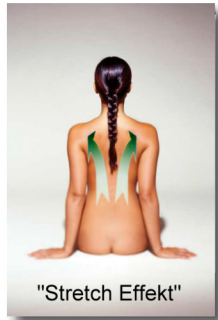

SYNCHRONATUR

SLEEP
Natural

SOJA PRODUCTS BY ENGLMEIER

"Stretch Effekt"

HYGIEN

www.englmeier-schlafsysteme.de

7-Zonen Sojaschaumkern mit 18cm Höhe

Gesamthöhe 20 cm

Der Kernschnitt bewirkt ein sanftes Strecken der Wirbelsäule

Anti Allergieausrüstung: wirkungsvoll gegen das Ansiedeln der Hausstaubmilbe

Schulterkomfortzone für eine optimale Körperanpassung

Sojaschaumkern besonders für verstellbare Lattenroste geeignet

Der Bezug ist abnehmbar und waschbar

Neuer Fusion Bezug. Er ist sehr weich und angenehm und behält seine Form auch nach wiederholtem Waschen.

Die Kombination Lyocell und Wolle sorgt für ein ausgezeichnetes Schlafklima.

Solotex filtert und führt die Feuchtigkeit sehr schnell ab. Es ist sehr weich und angenehm, formbeständig und atmungsaktiv.

symetrischer Kernaufbau

H2=soft
H3=medium

unterschiedliche Liegezonen

sehr gute Be- und Entlüftung

besonders für verstellbare Lattenroste geeignet

Bezug waschbar bis 60°C

Bezug abnehmbar Reißverschluss 4-seitig

18 cm Sojaschaumkern RG 50, Längs- und Querkanäle

Für Allergiker geeignet

Atmungs-aktive Füllung