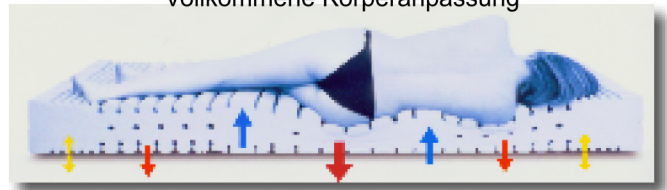

**Exklusiv Produkt
der Englmeier
Schlafsysteme GmbH**

7-Zonen Sojaschaumkern mit
18cm Höhe
Gesamthöhe 20 cm

Anti Allergieausrüstung:
wirkungsvoll gegen das
Ansiedeln der
Hausstaubmilbe

Patent Kuschemed DeLuxe
dank der Originalität der Form,
der Bestandteile und der
optimalen Stützung der
Lendenwirbel im
aussergewöhnlichen Design und
Komfort.

Schulterkomfortzone für
eine optimale Körperanpassung

Sojaschaumkern besonders für
verstellbare Lattenroste geeignet

Der Bezug ist abnehmbar
und waschbar

Bezug original Lyocell Doppel Tuch.

„Vollkommene Körperanpassung“

komfortabler
Lyocell Doppeltuch
Bezug

symetrischer
Kernaufbau

H2=soft
H3=medium

unterschiedliche
Liegezone

sehr gute Be-
und
Entlüftung

besonders
für verstellbare
Lattenroste geeignet

Bezug
waschbar
bis 60°C

Bezug
abnehmbar
Reißverschluss
4-seitig

18cm Sojaschaum-
Kern
RG 55 kg/m³
Längs- und
Querkanäle

Für Allergiker
geeignet

www.englmeier-schlafsysteme.de

“Wer schlafen kann, darf glücklich sein” Erich Kästner